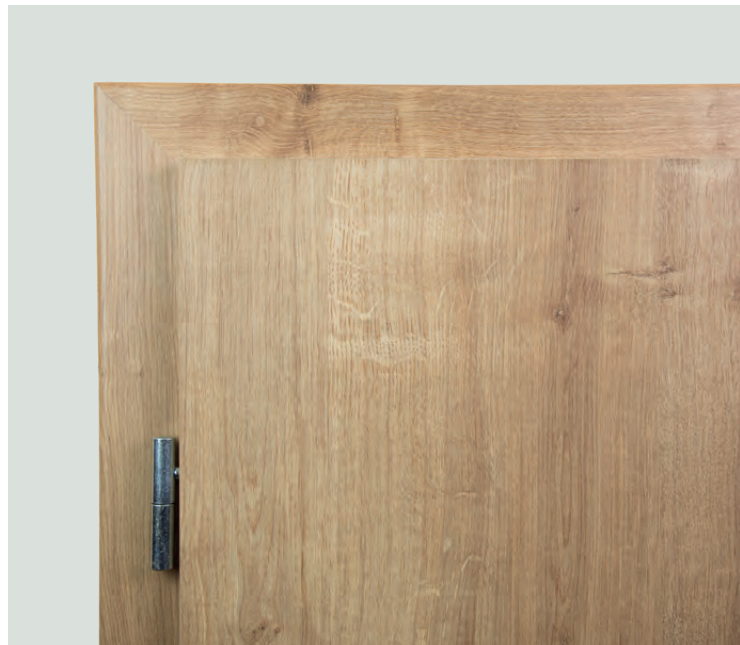

ZÁRUBNĚ INTERIÉROVÝCH DVEŘÍ

STANDARDNÍ ZÁRUBEŇ

Kvalitní zárubně jsou základem pro montáž všech interiérových dveří. Dnes se zákazník na trhu nejčastěji setká s dřevěnými obložkovými zárubněmi. Oblíbené jsou především díky jejich variabilitě použití pro montáž do stavebního otvoru jak ve zděné a sádkartonové, tak i ve dřevěné zdi. SOLODOOR a.s. navíc nabízí mnoho typů povrchů, dekorů a různých kombinací obložkových zárubní. Spojení zárubně a dveří bude působit harmonicky, pokud vyberete zárubně a dveře se stejnou povrchovou úpravou.

ZÁRUBNĚ INTERIÉROVÝCH DVEŘÍ

OBLOŽKOVÁ ZÁRUBEŇ PRO BEZFALCOVÉ DVEŘE

Tento druh obložkové zárubně využíváme speciálně pro bezfalcové dveře, které nelze instalovat do klasické falcové zárubně. Největší výhodou je moderní konstrukce s využitím 16 mm obložek a jemná hrana pro dosažení jednotného vzhledu všech instalovaných zárubní falcových i bezfalcových, včetně zárubní pro posuvné dveře. Skryté závěsy neruší pohled ani z jedné strany dveří a umožňují seřízení ve všech třech směrech, díky čemuž dveře perfektně zapadnou do zárubně.