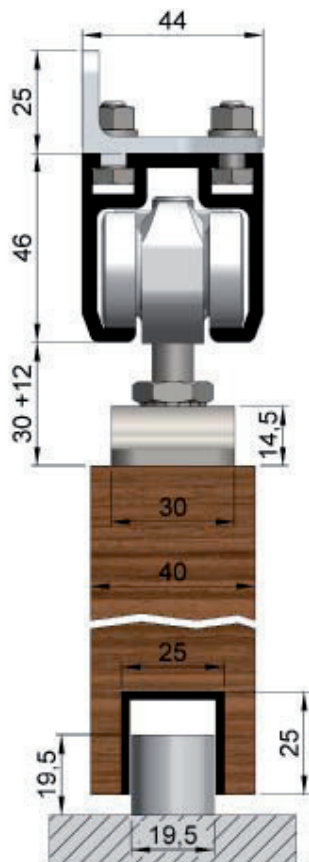

Helm 150

s úhelníkem pro připevnění na stěnu

s deskou pro připevnění na strop