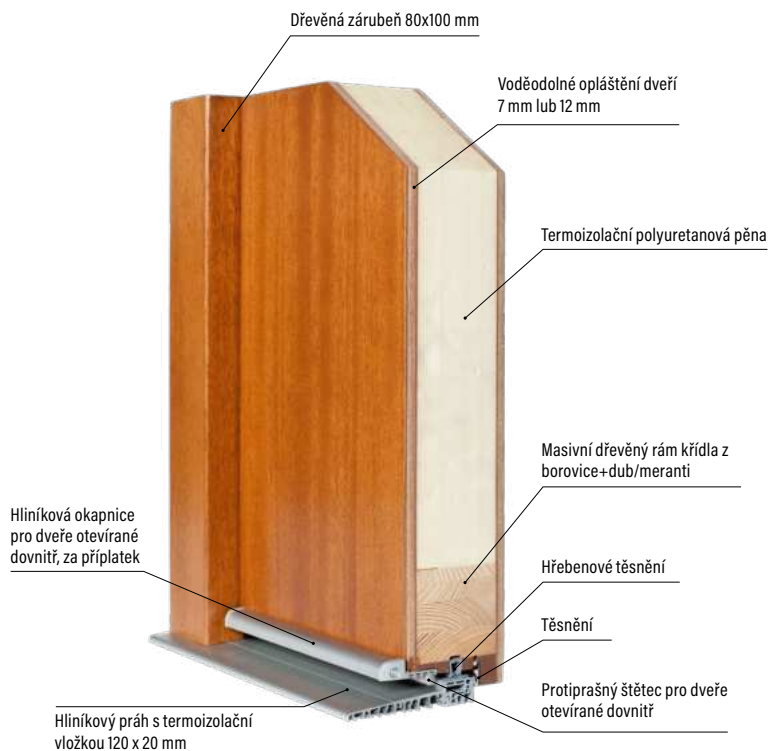

DŘEVĚNÉ VCHODOVÉ DVEŘE – TLOUŠŤKA 102 mm

DVEŘE DO PASIVNÍCH DOMŮ

Koeficient tepelné prostupnosti: $U_d < 0,63 \text{ W/m}^2\text{K}$

Materiál opláštění: dub, meranti

KONSTRUKCE

- tloušťka křídla 72 mm
- těsnění na křídle a zárubni
- polodrážkové provedení
- dveře jsou opláštěny voděodolnou kompozitní deskou
- výplň křídla tvoří termoizolační polyuretanová pěna
- rám dveří je vyroben z masivních profilů dřeva borovice + dub/meranti
- zesílení rámu dveří ocelovou výztuhou
- pantová strana dveří a zárubně mají bezpečnostní žebro proti vysazení dveří

ZÁRUBEŇ

- spojené masivní rámy borovice jsou pokryty dýhou z borovice, dubu nebo meranti.
- rozměr 100x80 mm

POVRCHOVÁ ÚPRAVA

- třívrstvé speciální hydrodynamické vodou ředitelné barvy podle palety barev nebo RAL.

ROZMĚRY

- standardní nebo atypické rozměry: viz příplatky

STANDARDNÍ VYBAVENÍ:

- součástí balení je dřevěná rámová zárubeň
- lištový tříbodový zámek (rozeč 92 mm),
- dvoučepové panty s možností 3D regulaci
- hliníkový práh s termoizolační vložkou nebo dřevěný
- 3 sklo REFLEX BRONZ
- 4 sklo REFLEX BRONZ podle modelů