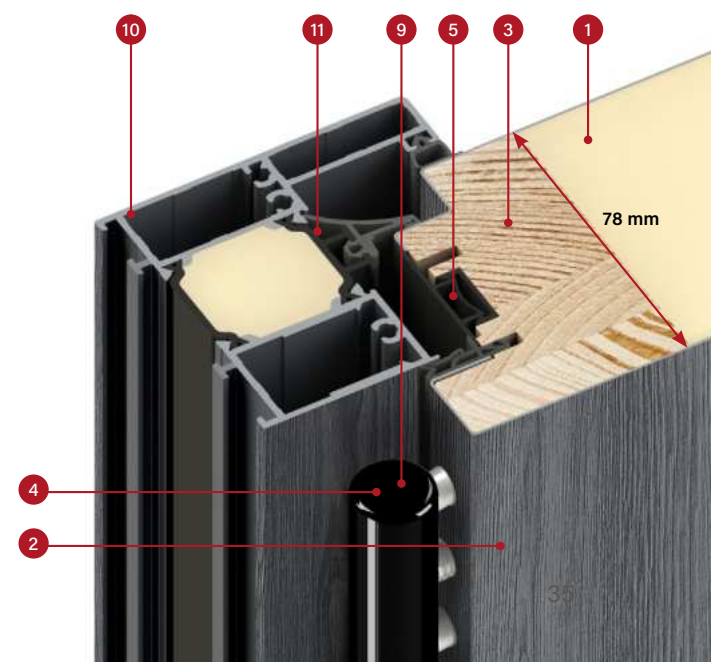

STANDARDNÍ VYBAVENÍ:

1. Dveřní křídlo se čtyřstrannou drážkou, s rámem z lepeného dřeva, vyplněné PUR pěnou:
  - 3 závěsy s regulací 3D
  - 4 pasivní čepy proti vysazení dveří
  - lištový zámek s 3-bodovým zamykáním, rozteč 92 mm
  - tepelně izolační profil.
2. Hliníková zárubeň lakovaná a polepena v povrchu dveřního křídla, vybavená hliníkovým prahem s tepelnou vložkou a protiplechem s regulovaným přitlakem.
3. 3-sklo se tvrzeným sklem ESG z exteriérové strany. Černý meziskelní rámeček přidává lepší vzhled.

tloušťka dveřního
křídla 78 mm

standard WT21

energeticky úsporné

evropský standard
shody CE

ideální pro pasivní domy

průřez hliníkové zárubně pro křídlo
THERMO HOT 78