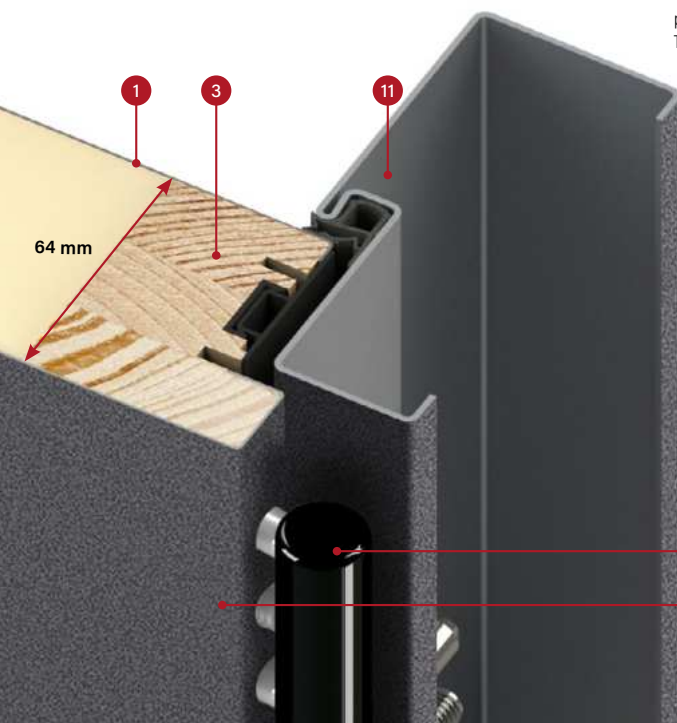

průřez ocelové zárubeň pro křídlo
THERMO 64