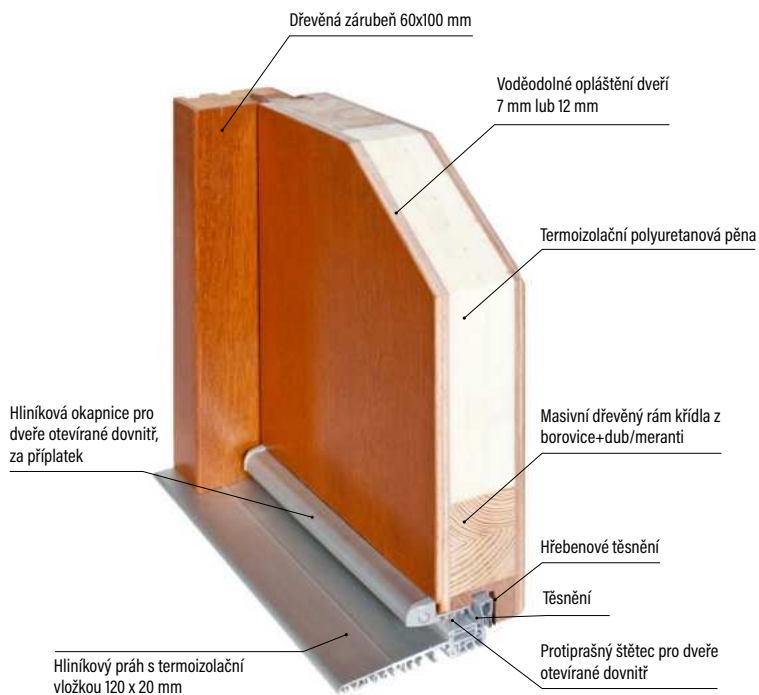

DŘEVĚNÉ VCHODOVÉ DVEŘE – TLOUŠŤKA 82 mm

Koeficient tepelné prostupnosti: $U_d < 0,78 \text{ W/m}^2\text{K}$

Materiál opláštění: borovice, dub, meranti

KONSTRUKCE

- tloušťka křídla 82 mm
- těsnění na křídle a zárubni
- polodrážkové provedení
- dveře jsou opláštěny voděodolnou kompozitní deskou
- výplň křídla tvoří termoizolační polyuretanová pěna
- rám dveří je vyroben z masivních profilů dřeva borovice + dub/meranti
- zesílení rámu dveří ocelovou výztuhou
- pantová strana dveří a zárubně mají bezpečnostní žebro proti vysazení dveří

ZÁRUBEŇ

- spojené masivní rámy borovice jsou pokryty dýhou z borovice, dubu nebo meranti.
- rozměr 100x60 mm

POVRCHOVÁ ÚPRAVA

- Třívrstvé speciální hydrodynamické vodou ředitelné barvy podle palety barev nebo RAL.

ROZMĚRY

- standardní nebo atypické rozměry; viz příplatky

STANDARDNÍ VYBAVENÍ:

- součástí balení je dřevěná rámová zárubeň
- lištový tříbodový zámek (rozeč 72 mm)
- dvoučepové panty s možností 3D regulaci
- hliníkový práh s termoizolační vložkou nebo dřevěný
- 2 sklo REFLEX BRONZ (54mm) podle modelů
- 2 sklo REFLEX BRONZ (64mm) podle modelů
- 3 sklo REFLEX BRONZ (70mm) podle modelů