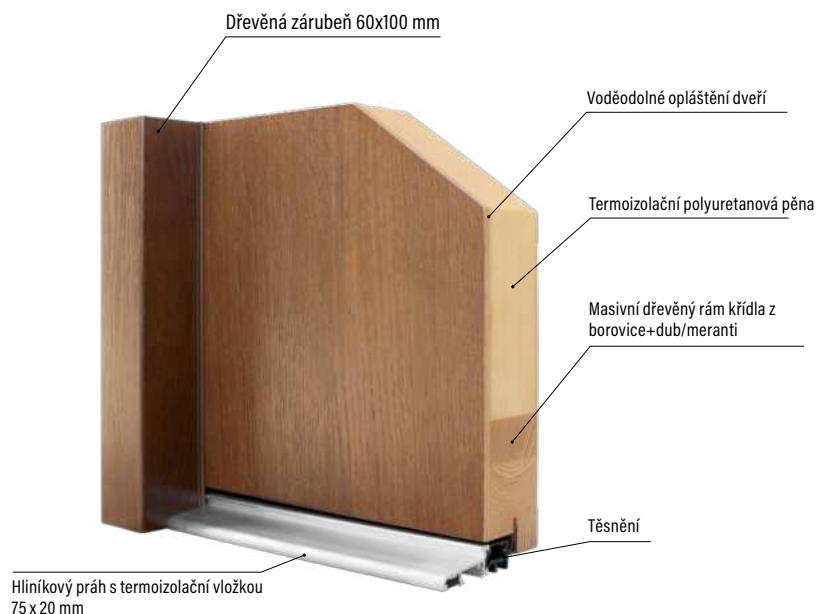

DŘEVĚNÉ VCHODOVÉ DVEŘE – TLOUŠŤKA 72 mm