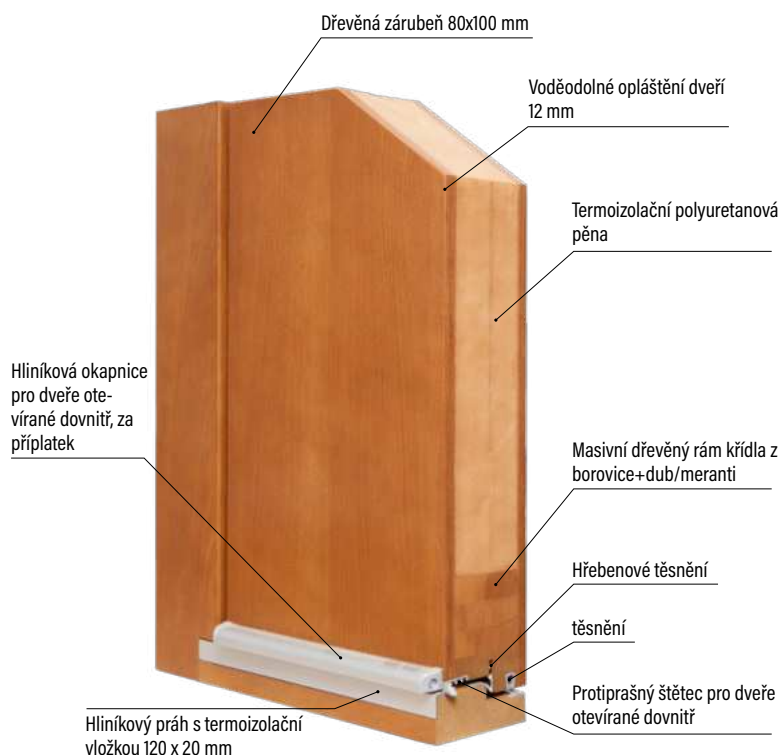

DŘEVĚNÉ VCHODOVÉ DVEŘE – TLOUŠŤKA 102 mm

BEZFALCOVÉ

Příplatek za bezfalcové provedení je 10 000,- bez DPH k tloušťce 102mm

Koeficient tepelné prostupnosti: Ud < 0,64 W/m²K

Materiál opláštění: dub, meranti

KONSTRUKCE

- tloušťka křídla 102 mm
- těsnění na křídle a zárubni
- bezpolodrážkové (bezfalcové) provedení
- dveře jsou opláštěny voděodolnou kompozitní deskou
- výplň křídla tvoří termoizolační polyuretanová pěna
- rám dveří je vyroben z masivních profilů dřeva borovice + dub/meranti
- zesílení rámu dveří ocelovou výztuhou
- pantová strana dveří a zárubně mají bezpečnostní trny proti vysazení dveří
- 3 skryté panty

ZÁRUBEŇ

- spojené masivní rámy borovice jsou pokryty dýhou z borovice, dubu nebo meranti.
- rozměr 107x80 mm

POVRCHOVÁ ÚPRAVA

- Třívrstvé speciální hydrodynamické vodou ředitelné barvy podle palety barev nebo RAL.

ROZMĚRY

- standardní nebo atypické rozměry: viz příplatky

STANDARDNÍ VYBAVENÍ:

- součástí balení je dřevěná rámová zárubeň
- lištový tříbodový zámek (rozteč 72 mm),
- čtyři kusy skryté 3D seřiditelných pantů,
- hliníkový práh s termoizolační vložkou nebo dřevěný
- 3 sklo REFLEX BRONZ (74mm)
- 4 sklo REFLEX BRONZ (100mm) v modelech P42, P44, P48, P57, P66, P68, P70, P98, P130, P132, P133, P135, P136