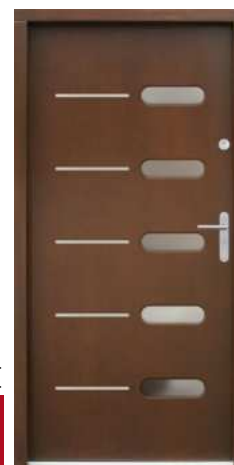

P81

Inox nerez oboustranně +1200,-

72 mm Borovice: 34200,- Dub: +1950,- Meranti: +1950,-
82 mm příplatek +5200,-
102 mm příplatek +14300,-