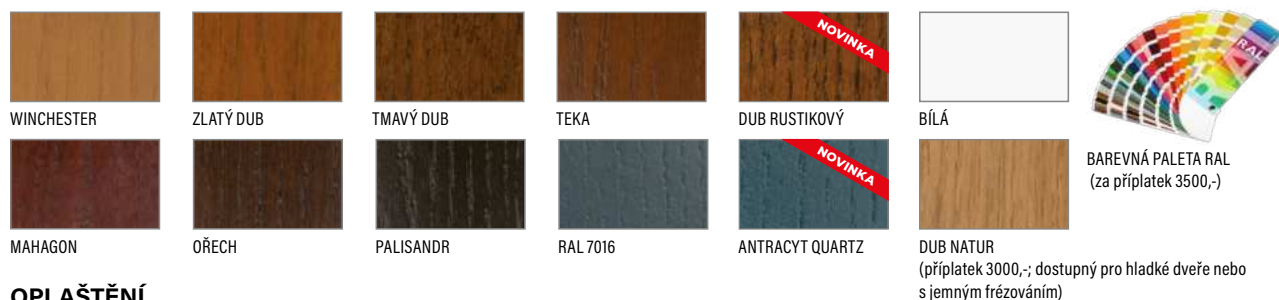

## ODSTÍNY

Povrch dýhovaných dveří se může lišit barvou, strukturou a konzistencí. I v případě, že je dýha z jednoho dřeva, mohou existovat rozdíly, je to podmíněno vlastnostmi dřeva.

Prezentované v katalogu odstíny dveří jsou určeny pouze pro znázornění a nemohou být použity jako vzory barev.