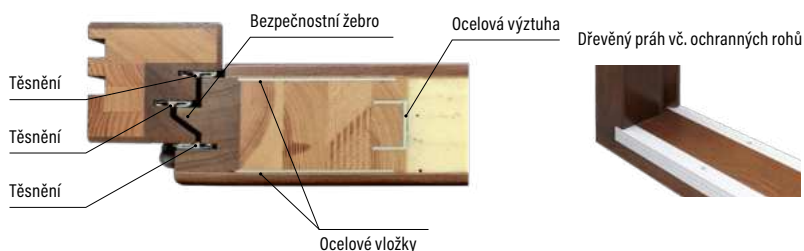

DŘEVĚNÉ VCHODOVÉ DVEŘE – TLOUŠŤKA 102 mm

DVEŘE DO PASIVNÍCH DOMŮ

Koeficient tepelné prostupnosti: $U_d < 0,63 \text{ W/m}^2\text{K}$

Materiál opláštění: dub, meranti

KONSTRUKCE

- tloušťka křídla 72 mm
- těsnění na křídle a zárubni
- polodrážkové provedení
- dveře jsou opláštěny voděodolnou kompozitní deskou
- výplň křídla tvoří termoizolační polyuretanová pěna
- rám dveří je vyroben z masivních profilů dřeva borovice + dub/meranti
- zesílení rámu dveří ocelovou výztuhou
- pantová strana dveří a zárubně mají bezpečnostní žebro proti vysazení dveří

ZÁRUBEŇ

- spojené masivní rámy borovice jsou pokryty dýhou z borovice, dubu nebo meranti.
- rozměr 100x80 mm

POVRCHOVÁ ÚPRAVA

- třívrstvé speciální hydrodynamické vodou ředitelné barvy podle palety barev nebo RAL.

ROZMĚRY

- standardní nebo atypické rozměry: viz příplatky

STANDARDNÍ VYBAVENÍ:

- součástí balení je dřevěná rámová zárubeň
- lištový tříbodový zámek (rozeč 92 mm),
- dvoučepové panty s možností 3D regulaci
- hliníkový práh s termoizolační vložkou nebo dřevěný
- 3 sklo REFLEX BRONZ
- 4 sklo REFLEX BRONZ podle modelů