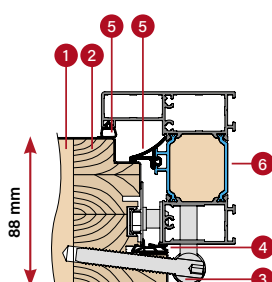

## 88 THERMO HOT 88

TEPELNÁ IZOLACE  
Ud=0,60 W/(m<sup>2</sup>K)<sup>1)</sup>

TLOUŠŤKA KŘÍDLA  
88 mm

HLINÍKOVÁ ZÁRUBEŇ