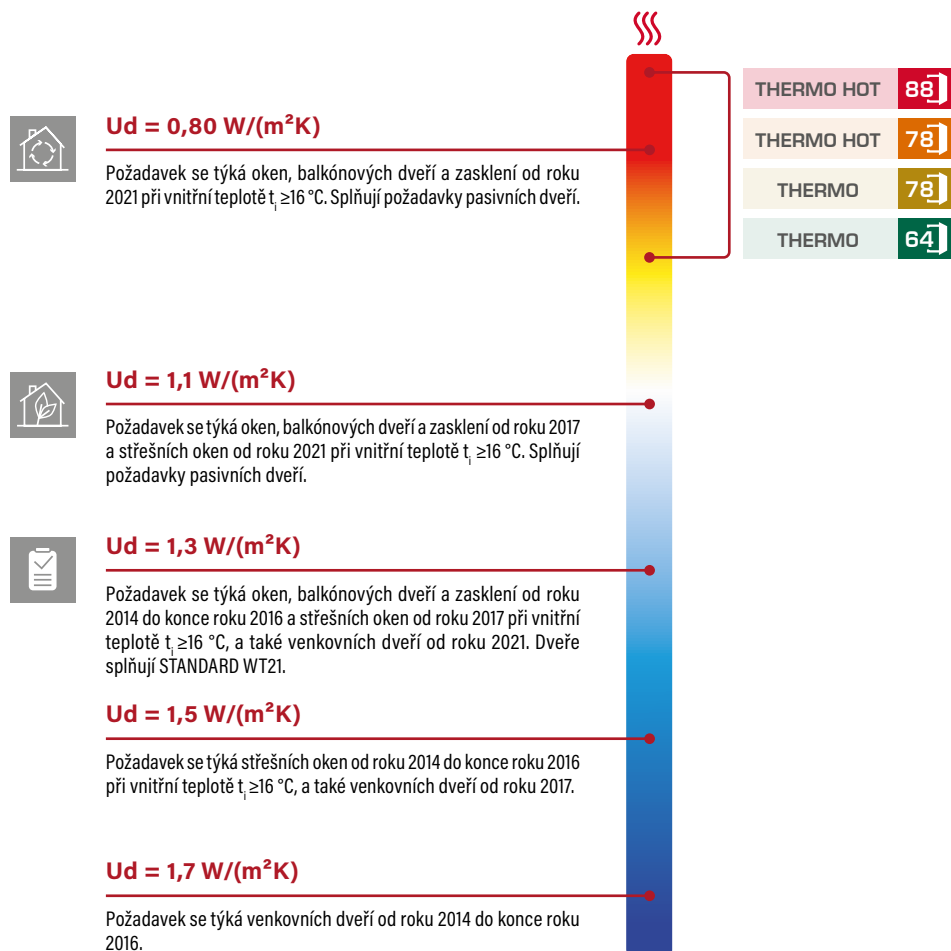

Čím nižší je koeficient propustnosti, tím méně dochází ke ztrátě energie.

		Druh zárubně	TEPELNÁ IZOLACE Ud [W/(m²K)]			
			PLNÉ DVEŘE		DVEŘE SE ZASKLENÍM^{*)}	
			dveře otvírané ven	dveře otvírané dovnitř	dveře otvírané ven	dveře otvírané dovnitř
THERMO HOT	88	HLINÍKOVÁ	0,62	0,60	0,69	0,67
THERMO HOT	78	HLINÍKOVÁ	0,67	0,63	0,74	0,71
THERMO	78	OCELOVÁ	0,97	0,80	1,00	0,88
THERMO	78	HLINÍKOVÁ	0,68	0,64	0,75	0,72
THERMO	64	OCELOVÁ	1,00	0,88	1,2	0,99
THERMO	64	HLINÍKOVÁ	0,83	0,77	0,94	0,88

^{*)} testovaný vzorek zasklení 1500 x 150 mm