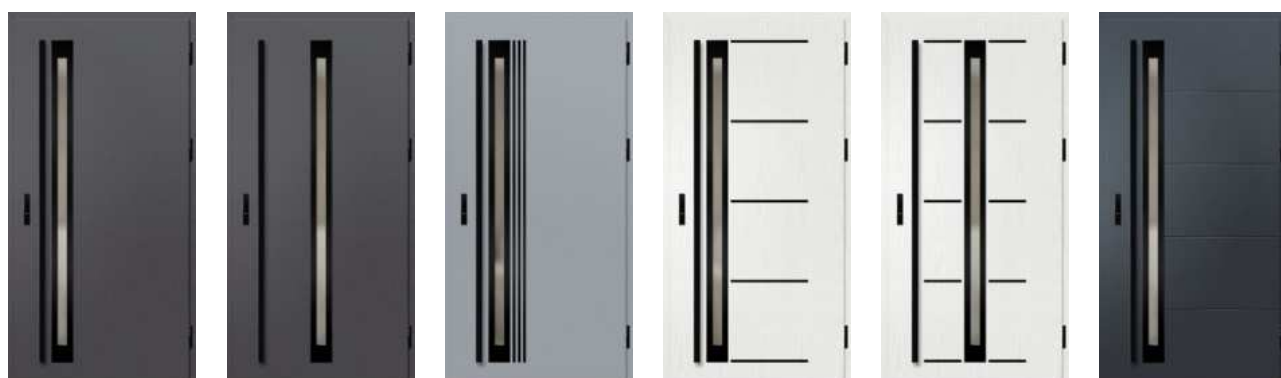

TREBUR 1

TREBUR 2

TREBUR 4

TREBUR 7

TREBUR 8

TREBUR 10