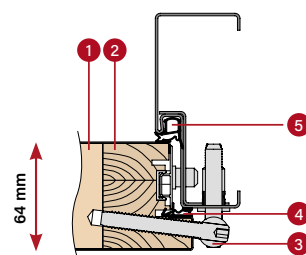

## 64 THERMO 64

TEPELNÁ IZOLACE  
Ud=0,77 W/(m<sup>2</sup>K)<sup>1)</sup>

TLOUŠŤKA KŘÍDLA  
64 mm

HLINÍKOVÁ ZÁRUBEŇ

OCELOVÁ ZÁRUBEŇ

- 1 pěnová výplň
- 2 rám z lepeného dřeva

- 3 závěs
- 4 těsnění křídla

- 5 těsnění zárubně
- 6 tepelně izolační přepážka hliníkové zárubně