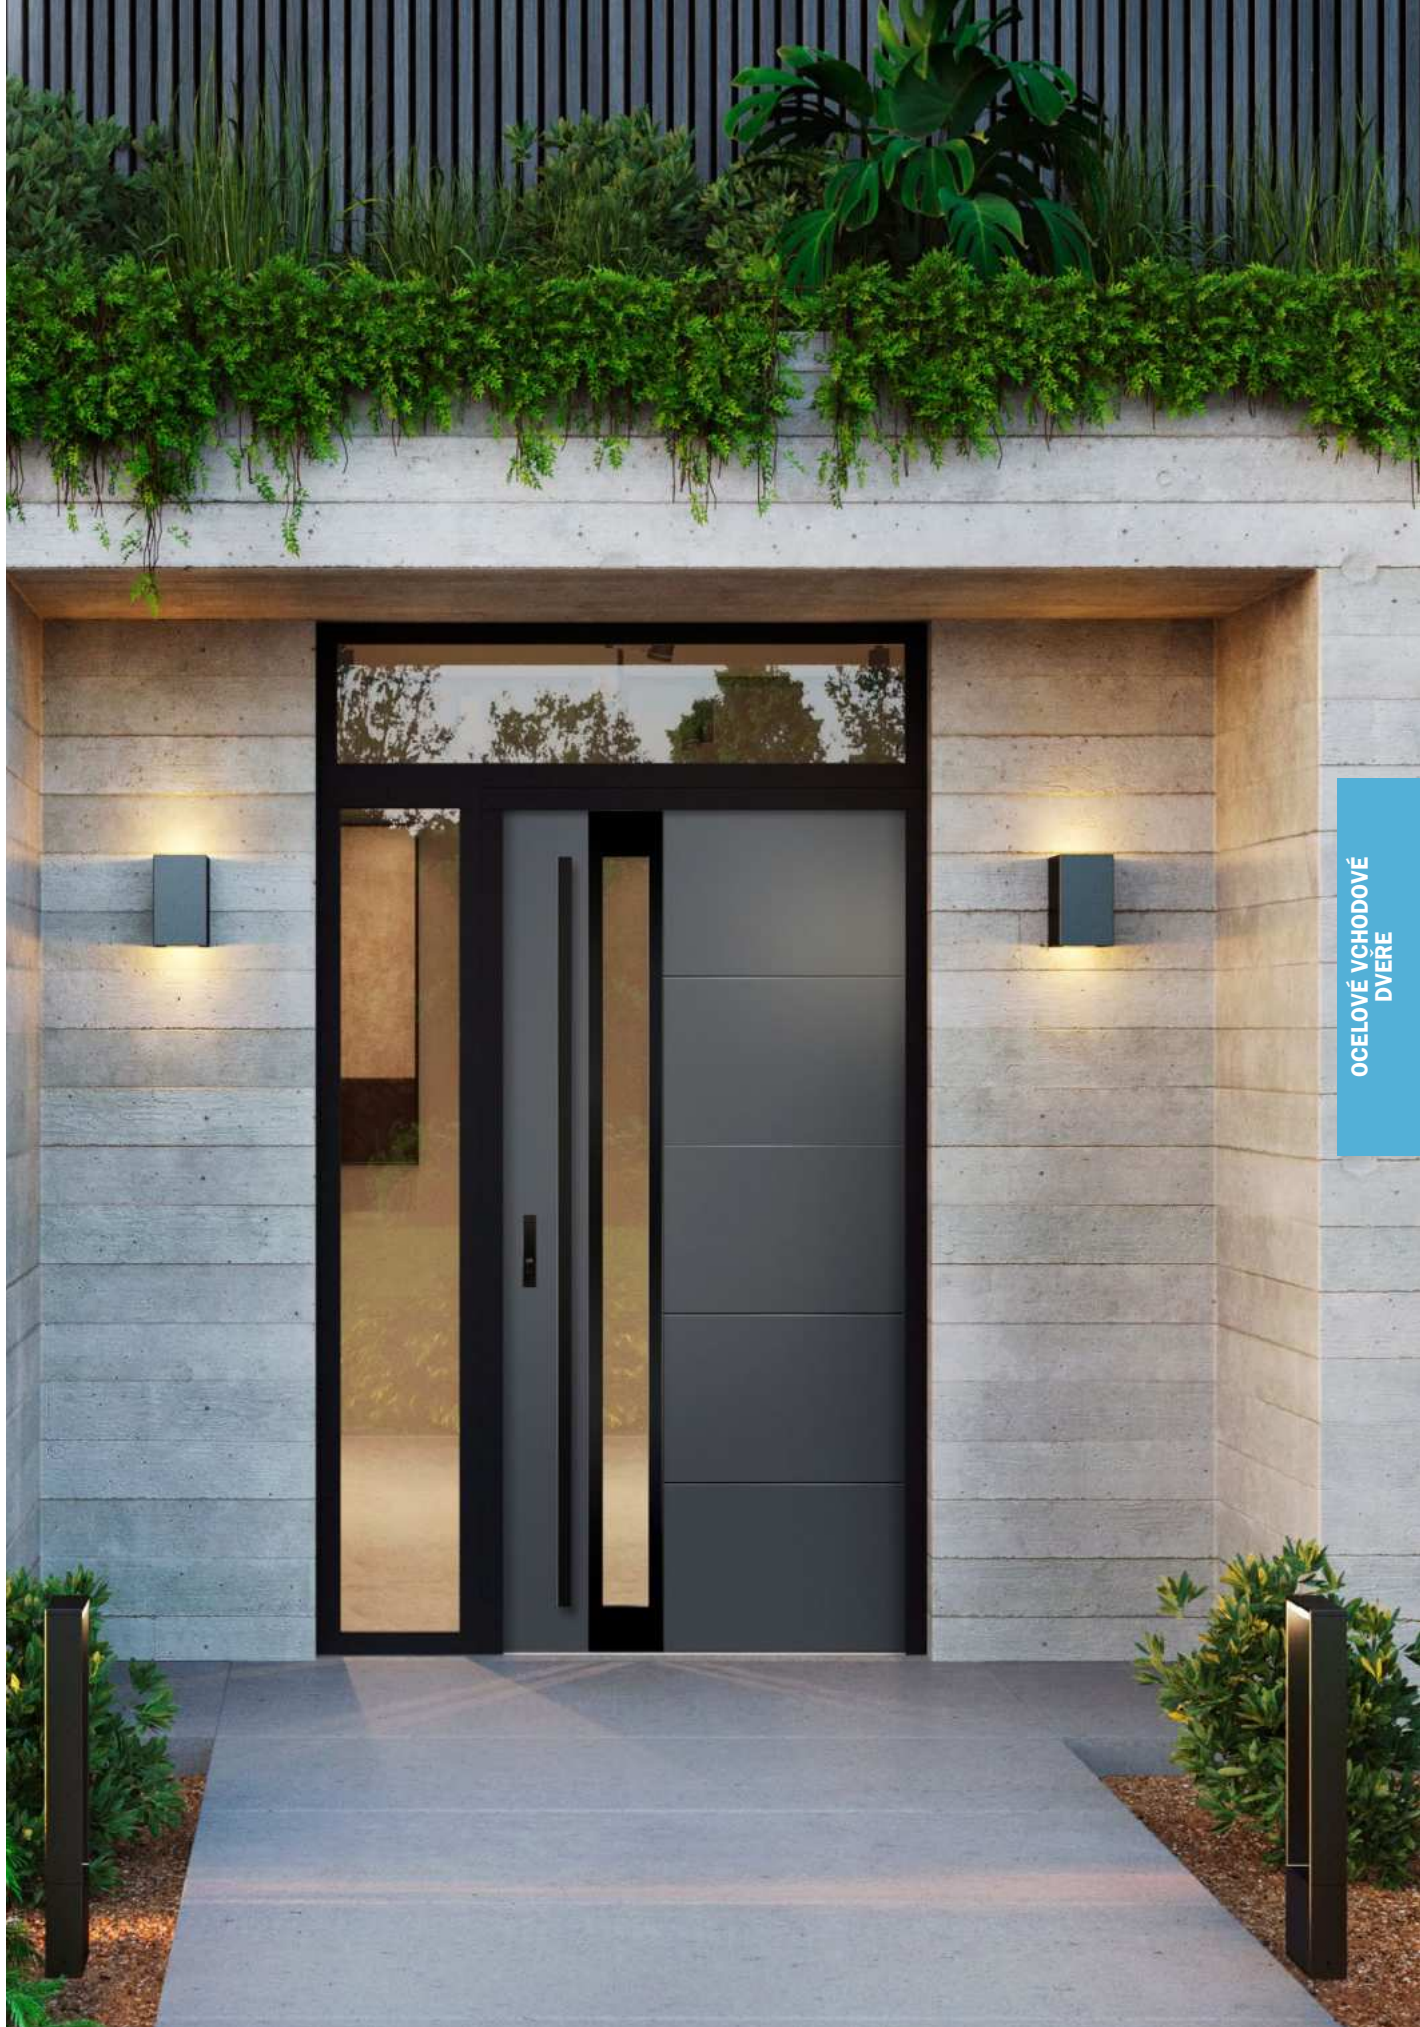

<sup>\*)</sup> testovaný vzorek zasklení 1500 x 150 mm

OCELOVÉ VCHODOVÉ  
DVEŘE

dveře jsou náš svět

**ERKADO CZ s.r.o.**

800 111 999

**CENTRÁLA :**

Prubežná 1548/90, Strašnice, Praha 10, 10000

+420 222 544 711