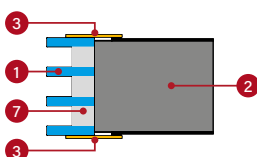

## PROVEDENÍ LABEL

Dekorační panel umístěný na ploše křídla vytvářející jemný 3D efekt.

Panel o tloušťce 5 mm z černého tvrzeného skla s charakteristickým zkosením.

Černě lakovaný panel o tloušťce 2 mm.

Panel o tloušťce 2 mm s povrchovou úpravou INOX.