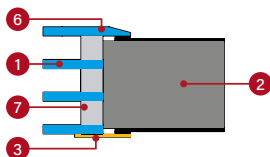

Černě lakovaný panel o tloušťce 2 mm.