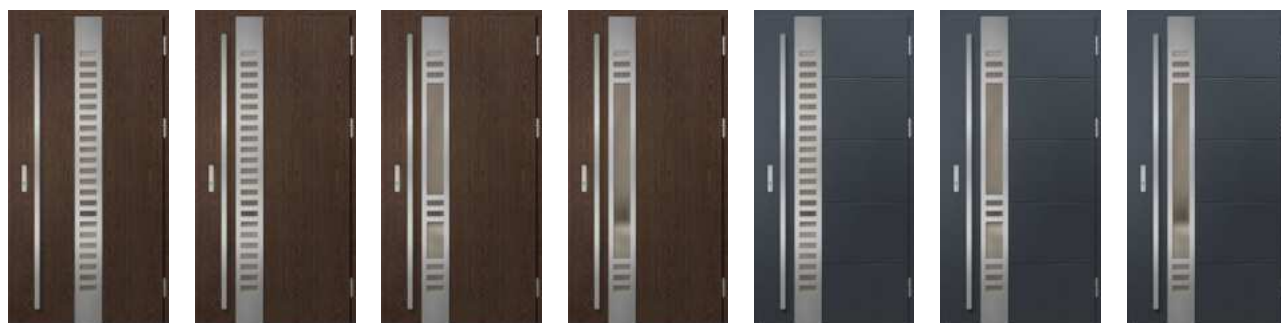

## PŘÍPLATEK - sklo-polopropustné zrcadlo

SELTERS 1-7	750,-
-------------	-------

SELTERS 7, zlatý dub, LABEL BLACK

OCELOVÉ VCHODOVÉ DVEŘE

NOVINKA

SELTERS 1

SELTERS 2

SELTERS 3