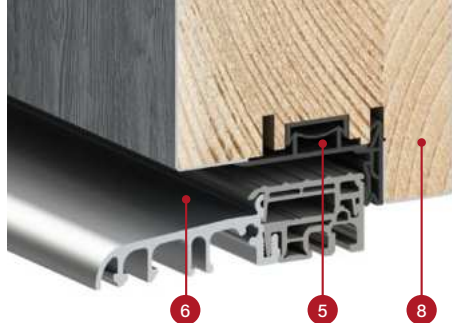

průřez křídla THERMO HOT 78
s padacím prahem bez něj