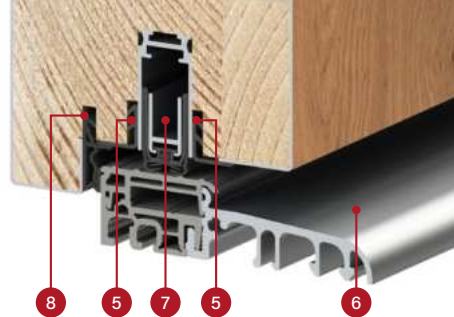

## KONSTRUKCE:

- 1 dveřní křídlo vyplněné polyuretanovou pěnou (PUR)
- 2 povrch křídla tvoří 0,6 mm pozinkovaný ocelový plech pokrytý PVC dýhou odolnou proti UV záření
- 3 rám křídla je proveden z lepeného dřeva (borovicové dřevo)
- 4 tříčepový závěs s regulací 3D
- 5 tepelně izolační profil vytváří estetický vzhled a zajišťuje vysokou tepelnou izolaci
- 6 hliníkový práh s tepelnou vložkou
- 7 padací práh (volitelné, za příplatek) zajišťuje dodatečné těsnění dveří u prahu
- 8 polodrážka nebo falcové provedení křídla výrazně zlepšuje těsnost dveří po celém obvodu křídla
- 9 hliníkové kryty závěsů v černé a stříbrné barvě nebo v barvě starozlaté (standardně)
- 10 hliníková zárubeň s tepelnou přepážkou, která zajišťuje mnohem lepší tepelnou izolaci
- 11 ocelová zárubeň z pozinkovaného plechu tloušťky 1,5 mm v barvě dveří nebo v libovolné barvě z palety