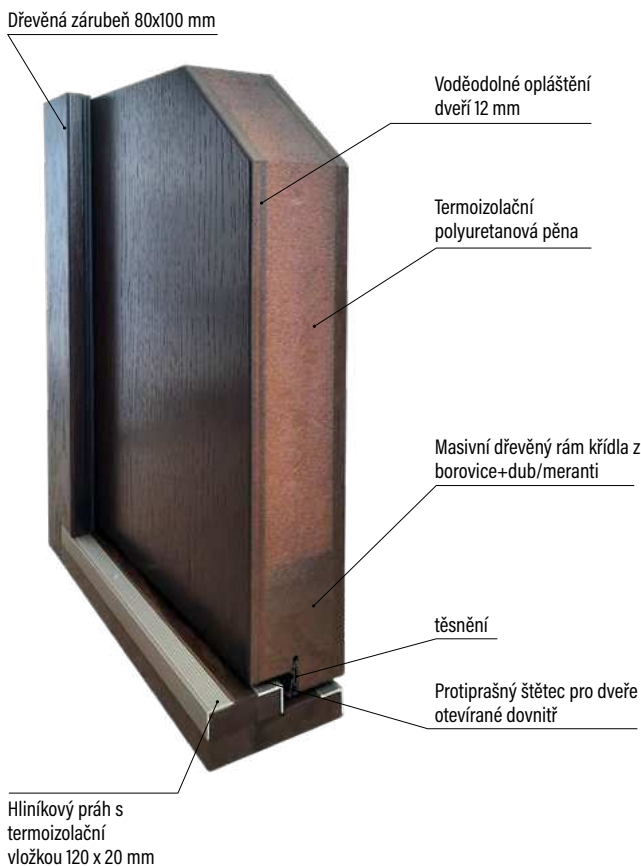

DŘEVĚNÉ VCHODOVÉ DVEŘE – TLOUŠŤKA 82 mm

BEZFALCOVÉ