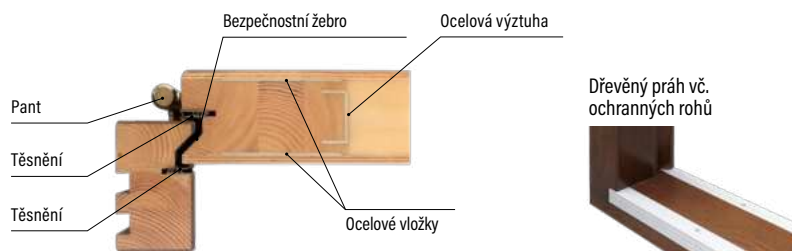

DŘEVĚNÉ VCHODOVÉ DVEŘE – TLOUŠŤKA 72 mm