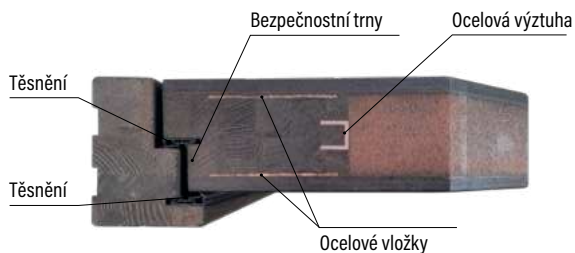

STANDARDNÍ VYBAVENÍ:

- součástí balení je dřevěná rámová zárubeň
- lištový tříbodový zámek (rozteč 72 mm),
- čtyři kusy skryté 3D seřiditelných pantů,
- hliníkový práh s termoizolační vložkou nebo dřevěný
- 3 sklo REFLEX BRONZ podle modelů
- 4 sklo REFLEX BRONZ podle modelů