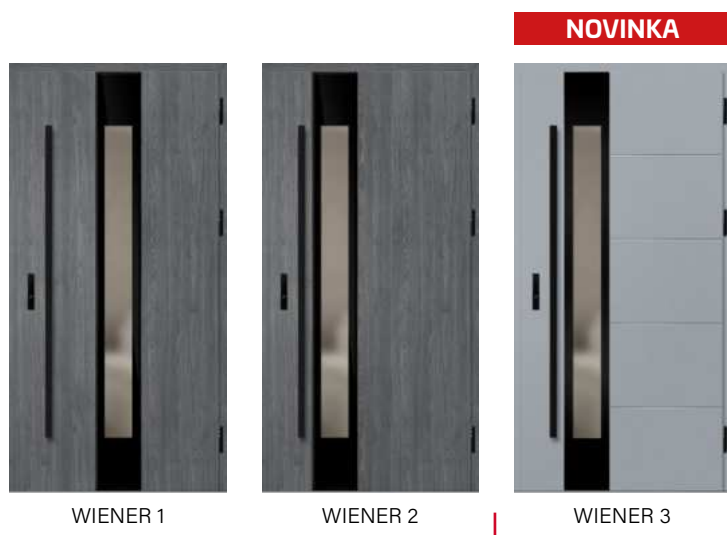

PŘÍPLATEK - sklo-polopropustné zrcadlo

WIENER 1-3
1400,-

WIENER 1

WIENER 2

WIENER 3