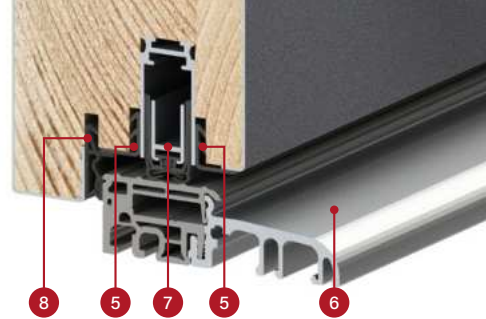

## KONSTRUKCE:

- 1 dveřní křídlo vyplněné polyuretanovou pěnou (PUR)
- 2 povrch křídla tvoří 0,6 mm pozinkovaný ocelový plech pokrytý PVC dýhou odolnou proti UV záření
- 3 rám křídla je proveden z lepeného dřeva (borovicové dřevo)
- 4 tříčepový závěs s regulací 3D
- 5 tepelně izolační profil vytváří estetický vzhled a zajišťuje vysokou tepelnou izolaci
- 6 hliníkový práh s tepelnou vložkou
- 7 padací práh (volitelné, za příplatek) zajišťuje dodatečné těsnění dveří u prahu
- 8 polodrážka nebo falcové provedení křídla výrazně zlepšuje těsnost dveří po celém obvodu křídla
- 9 hliníkové kryty závěsů v černé a stříbrné barvě nebo v barvě starozlaté (standardně)
- 10 hliníková zárubeň s tepelnou přepážkou, která zajišťuje mnohem lepší tepelnou izolaci
- 11 ocelová zárubeň z pozinkovaného plechu tloušťky 1,5 mm v barvě dveří nebo v libovolné barvě z palety