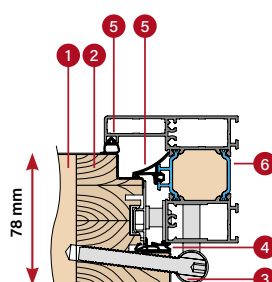

HLINÍKOVÁ ZÁRUBEŇ