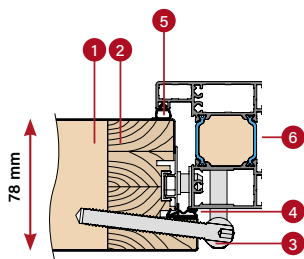

HLINÍKOVÁ ZÁRUBEŇ