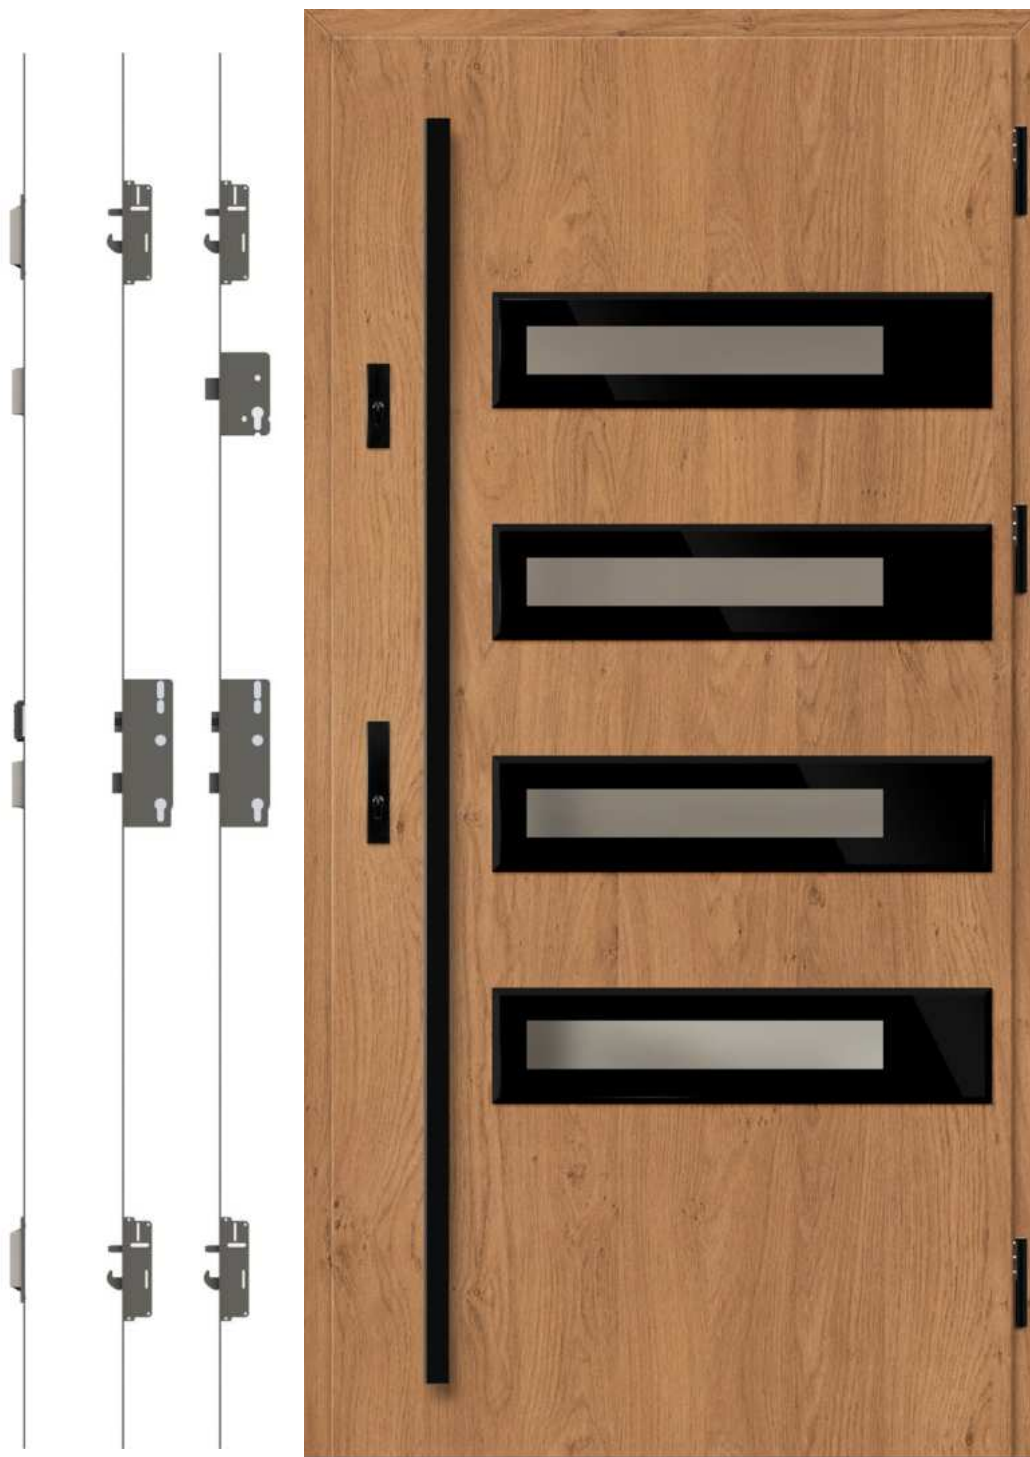

OCELOVÉ DVEŘE THERMO 78

tepelná izolace
 $U_d=0,64 \text{ W}/(\text{m}^2\text{K})^1$

STANDARDNÍ VYBAVENÍ A VYBAVENÍ ZA PŘÍPLATEK

OCELOVÉ VCHODOVÉ
DVEŘE

D

protiplech s
regulovaným
přítlakem

S

lišťový
zámek
bez horního
zámku

D

lišťový
zámek
s přidavným
zámkem

SION 1, winchester, LABEL DIAMOND GLASS

S standard v ceně dveří

D volitelně za příplatek

tříčepové závěsy s regulací 3D
černé, stříbrné nebo starozlaté
kryty závěsů

ocelová zárubeň

hliníková zárubeň

padací práh

4 pasivní čepy proti vysazení
dveří

hliníkový práh s tepelnou
vložkou a polodrážka ve spodní
části křídla