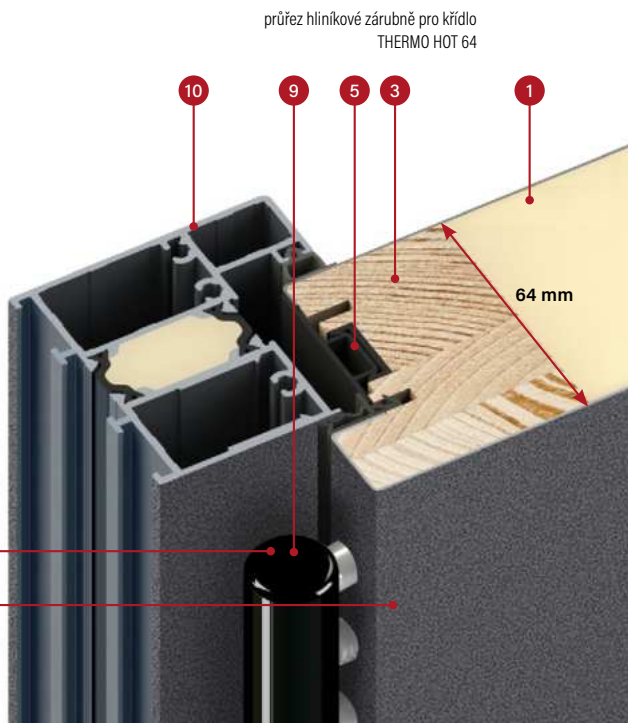

tloušťka dveřního  
křídla 64 mm

standard WT21

energeticky úsporné

evropský standard  
shody CE

průřez ocelové zárubeň pro křídlo  
THERMO 64

průřez hliníkové zárubeň pro křídlo  
THERMO HOT 64

4

2