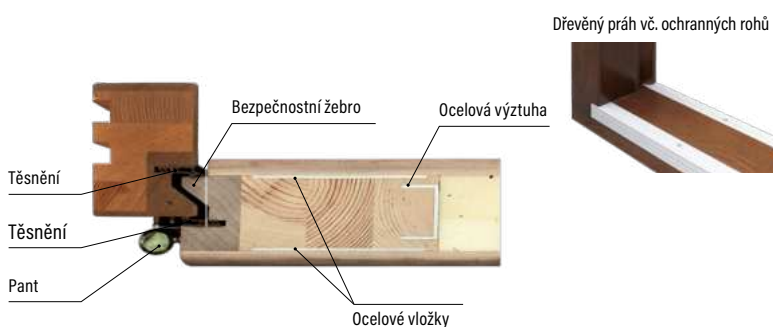

DŘEVĚNÉ VCHODOVÉ DVEŘE – TLOUŠŤKA 82 mm

Koeficient tepelné prostupnosti: $U_d < 0,78 \text{ W/m}^2\text{K}$

Materiál opláštění: borovice, dub, meranti

KONSTRUKCE

- tloušťka křídla 82 mm
- těsnění na křídle a zárubni
- polodrážkové provedení
- dveře jsou opláštěny voděodolnou kompozitní deskou
- výplň křídla tvoří termoizolační polyuretanová pěna
- rám dveří je vyroben z masivních profilů dřeva borovice + dub/meranti
- zesílení rámu dveří ocelovou výztuhou
- pantová strana dveří a zárubně mají bezpečnostní žebro proti vysazení dveří

ZÁRUBEŇ

- spojené masivní rámy borovice jsou pokryty dýhou z borovice, dubu nebo meranti.
- rozměr 100x60 mm

POVRCHOVÁ ÚPRAVA

- Třívrstvé speciální hydrodynamické vodou ředitelné barvy podle palety barev nebo RAL.

ROZMĚRY

- standardní nebo atypické rozměry; viz příplatky

STANDARDNÍ VYBAVENÍ:

- součástí balení je dřevěná rámová zárubeň
- lištový tříbodový zámek (rozeč 72 mm)
- dvoučepové panty s možností 3D regulaci
- hliníkový práh s termoizolační vložkou nebo dřevěný
- 2 sklo REFLEX BRONZ (54mm) podle modelů
- 2 sklo REFLEX BRONZ (64mm) podle modelů
- 3 sklo REFLEX BRONZ (70mm) podle modelů