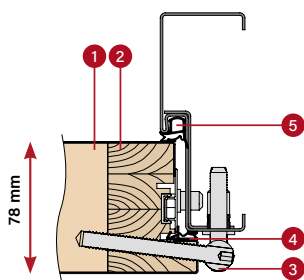

## 78 THERMO 78

TEPELNÁ IZOLACE  
Ud=0,64 W/(m<sup>2</sup>K)<sup>1)</sup>

TLOUŠŤKA KŘÍDLA  
78 mm

HLINÍKOVÁ ZÁRUBEŇ

OCELOVÁ ZÁRUBEŇ