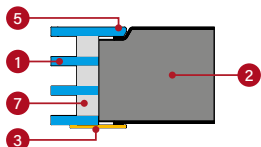

OCELOVÉ VCHODOVÉ DVEŘE PROVEDENÍ DESIGNU DVEŘÍ

ERKADO
dveře jsou náš svět

PROVEDENÍ PLAIN

Dekorační panel slícovaný s povrchem dveřního křídla.

Panel slícovaný s povrchem dveřního křídla je vyroben z černého tvrzeného skla.

1. 1 sestava skel
2. 2 dveře
3. 3 dekorační panel z nerezové oceli nebo hliníku, černě lakovaný a nalepený na povrch dveří
4. 4 dekorační panel z nerezové oceli nebo hliníku s úpravou INOX a nalepený na povrch dveří
5. 5 sklo slícované s povrchem dveřního křídla
6. 6 sklo s charakteristickým zkosením nalepené na povrchu dveří
7. 7 černý meziskelní rámeček

PROVEDENÍ LABEL

Dekorační panel umístěný na ploše křídla vytvářející jemný 3D efekt.

Panel o tloušťce 5 mm z černého tvrzeného skla s charakteristickým zkosením.

Černě lakovaný panel o tloušťce 2 mm.

Panel o tloušťce 2 mm s povrchovou úpravou INOX.

PROVEDENÍ STAMP

Estetické prolisy v povrchu křídla vytvářejí výrazný vzor.

Oboustranné prolisy o šířce 10 mm do hloubky 2 mm.

Oboustranné prolisy o šířce 25 mm do hloubky 2 mm.

Oboustranné prolisy o šířce 25 mm s intenzi v povrchové úpravě INOX nebo lakovanou černou barvou.
Intarzie je možné montovat jednostranně nebo oboustranně. Vkládá se do prolisu a je v jedné rovině s křídlem (STAMP) nebo nalepené na dveřní křídlo (LABEL).

OCELOVÉ VCHODOVÉ DVEŘE