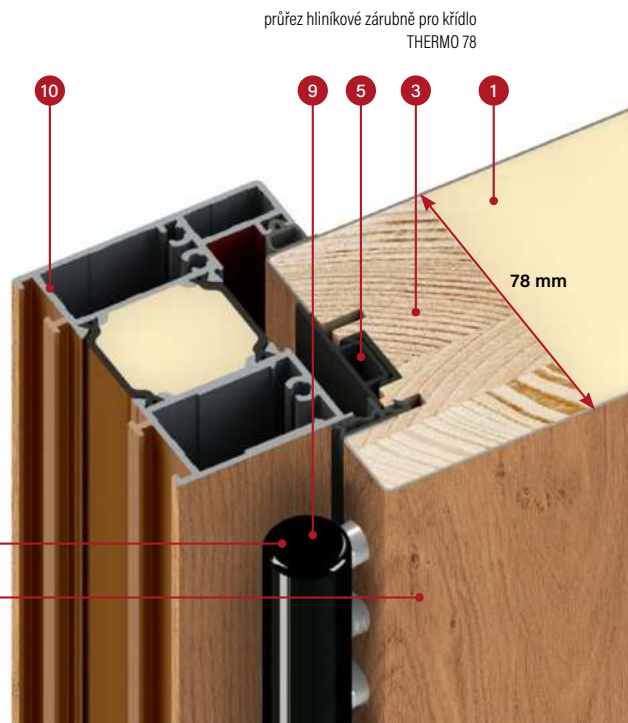

## KONSTRUKCE:

- 1 dveřní křídlo vyplněné polyuretanovou pěnou (PUR)
- 2 povrch křídla tvoří 0,6 mm pozinkovaný ocelový plech pokrytý PVC dýhou odolnou proti UV záření
- 3 rám křídla je proveden z lepeného dřeva (borovicové dřevo)
- 4 tříčepový závěs s regulací 3D
- 5 tepelně izolační profil vytváří estetický vzhled a zajišťuje vysokou tepelnou izolaci
- 6 hliníkový práh s tepelnou vložkou
- 7 padací práh (volitelné, za příplatek) zajišťuje dodatečné těsnění dveří u prahu
- 8 polodrážka nebo falcové provedení křídla výrazně zlepšuje těsnost dveří po celém obvodu křídla
- 9 hliníkové kryty závěsů v černé a stříbrné barvě nebo v barvě starozlaté (standardně)
- 10 hliníková zárubeň s tepelnou přepážkou, která zajišťuje mnohem lepší tepelnou izolaci
- 11 ocelová zárubeň z pozinkovaného plechu tloušťky 1,5 mm v barvě dveří nebo v libovolné barvě z palety

## STANDARDNÍ VYBAVENÍ:

1. Dveřní křídlo se čtyřstrannou drážkou, s rámem z lepeného dřeva, vyplněné PUR pěnou:
  - 3 závěsy s regulací 3D
  - 4 pasivní čepy proti vysazení dveří
  - lištový zámek s 3-bodovým zamykáním, rozteč 92 mm
  - tepelně izolační profil.
2. Hliníková zárubeň lakovaná a polepena v povrchu dveřního křídla, vybavená hliníkovým prahem s tepelnou vložkou a protiplechem s regulovaným přtlakem.
3. 3-sklo se tvrzeným sklem ESG z exteriérové strany. Černý meziskelní rámeček přidává lepší vzhled.

tloušťka dveřního  
křídla 78 mm

standard WT21

energeticky úsporné

evropský standard  
shody CE

ideální pro pasivní dům (s  
hliníkovou zárubní)

průřez ocelové zárubně pro křídlo  
THERMO 78

průřez hliníkové zárubně pro křídlo  
THERMO 78