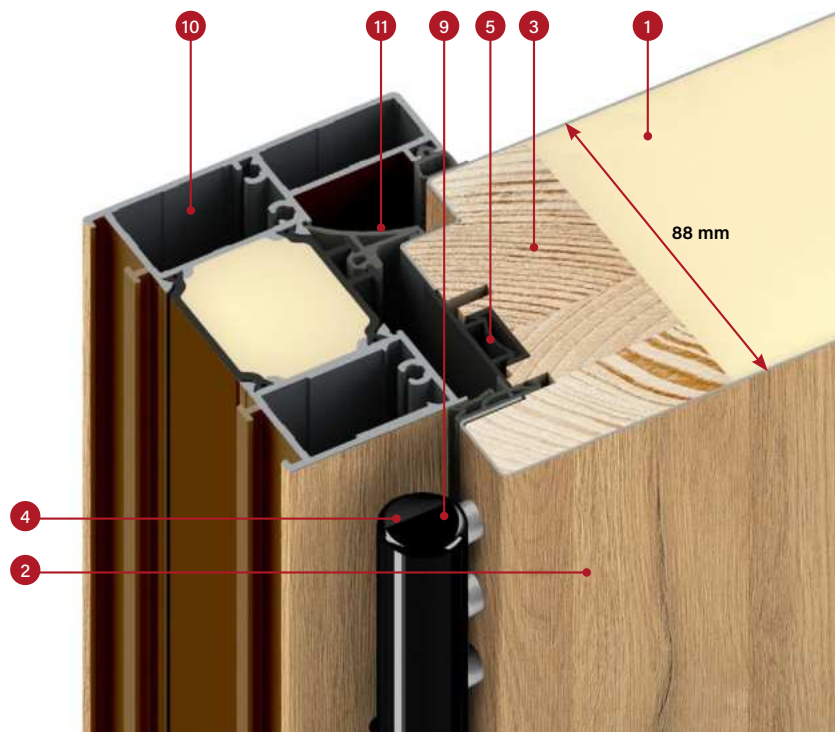

## KONSTRUKCE:

- 1 dveřní křídlo vyplněné polyuretanovou pěnou (PUR)
- 2 povrch křídla tvoří 0,6 mm pozinkovaný ocelový plech pokrytý PVC dýhou odolnou proti UV záření
- 3 rám křídla je proveden z lepeného dřeva (borovicové dřevo)
- 4 tříčepový závěs s regulací 3D
- 5 tepelně izolační profil vytváří estetický vzhled a zajišťuje vysokou tepelnou izolaci
- 6 hliníkový práh s tepelnou vložkou
- 7 padací práh (volitelné, za příplatek) zajišťuje dodatečné těsnění dveří u prahu
- 8 polodrážka nebo falcové provedení křídla výrazně zlepšuje těsnost dveří po celém obvodu křídla
- 9 hliníkové kryty závěsů v černé a stříbrné barvě nebo v barvě starozlaté (standardně)
- 10 hliníková zárubeň s tepelnou přepážkou, která zajišťuje mnohem lepší tepelnou izolaci
- 11 středové těsnění zárubně

## STANDARDNÍ VYBAVENÍ:

1. Dveřní křídlo se čtyřstrannou drážkou, s rámem z lepeného dřeva, vyplněné PUR pěnou:
  - 3 závěsy s regulací 3D
  - 4 pasivní čepy proti vysazení dveří
  - lištový zámek s 3-bodovým zamykáním, rozteč 92 mm
  - tepelně izolační profil.
2. Hliníková zárubeň lakovaná a polepena v povrchu dveřního křídla, vybavená hliníkovým prahem s tepelnou vložkou a protiplechem s regulovaným přitlakem.
3. 4-sklo se tvrzeným sklem ESG z exteriérové strany. Černý meziskelní rámeček přidává lepší vzhled.

tloušťka dveřního  
křídla 88 mm

standard WT21

energeticky úsporné

evropský standard  
shody CE

ideální pro pasivní domy

průřez hliníkové zárubně pro křídlo  
THERMO HOT 88