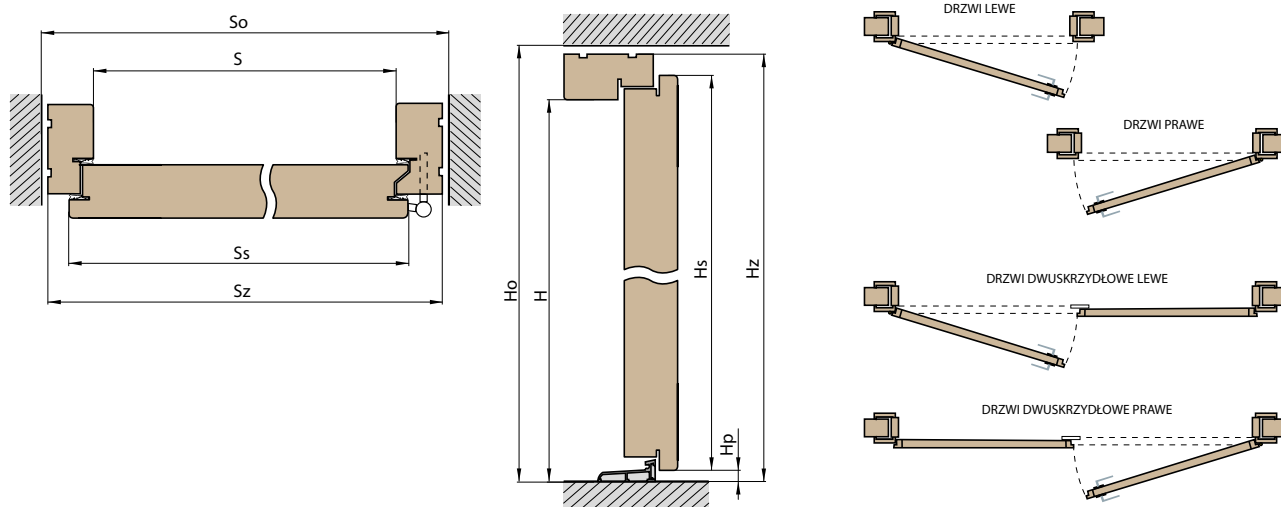

TECHNICKÉ PARAMETRY