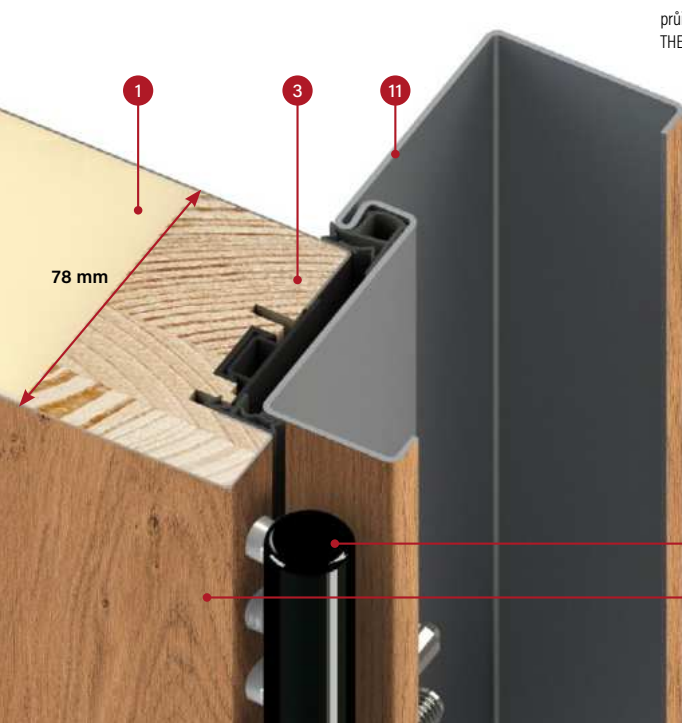

## KONSTRUKCE:

- 1 dveřní křídlo vyplněné polyuretanovou pěnou (PUR)
- 2 povrch křídla tvoří 0,6 mm pozinkovaný ocelový plech pokrytý PVC dýhou odolnou proti UV záření
- 3 rám křídla je proveden z lepeného dřeva (borovicové dřevo)
- 4 tříčepový závěs s regulací 3D
- 5 tepelně izolační profil vytváří estetický vzhled a zajišťuje vysokou tepelnou izolaci
- 6 hliníkový práh s tepelnou vložkou
- 7 padací práh (volitelné, za příplatek) zajišťuje dodatečné těsnění dveří u prahu
- 8 polodrážka nebo falcové provedení křídla výrazně zlepšuje těsnost dveří po celém obvodu křídla
- 9 hliníkové kryty závěsů v černé a stříbrné barvě nebo v barvě starozlaté (standardně)
- 10 hliníková zárubeň s tepelnou přepážkou, která zajišťuje mnohem lepší tepelnou izolaci
- 11 ocelová zárubeň z pozinkovaného plechu tloušťky 1,5 mm v barvě dveří nebo v libovolné barvě z palety

## STANDARDNÍ VYBAVENÍ:

1. Dveřní křídlo se čtyřstrannou drážkou, s rámem z lepeného dřeva, vyplněné PUR pěnou:
  - 3 závěsy s regulací 3D
  - 4 pasivní čepy proti vysazení dveří
  - lištový zámek s 3-bodovým zamykáním, rozteč 92 mm
  - tepelně izolační profil.
2. Hliníková zárubeň lakovaná a polepena v povrchu dveřního křídla, vybavená hliníkovým prahem s tepelnou vložkou a protiplechem s regulovaným přtlakem.
3. 3-sklo se tvrzeným sklem ESG z exteriérové strany. Černý meziskelní rámeček přidává lepší vzhled.

tloušťka dveřního  
křídla 78 mm

standard WT21

energeticky úsporné

evropský standard  
shody CE

ideální pro pasivní dům (s  
hliníkovou zárubní)

průřez ocelové zárubně pro křídlo  
THERMO 78

průřez hliníkové zárubně pro křídlo  
THERMO 78