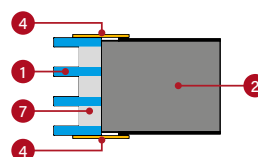

## PROVEDENÍ LABEL

Dekorační panel umístěný na ploše křídla vytvářející jemný 3D efekt.

Panel o tloušťce 5 mm z černého tvrzeného skla s charakteristickým zkosením.

Černě lakovaný panel o tloušťce 2 mm.

Panel o tloušťce 2 mm s povrchovou úpravou INOX.