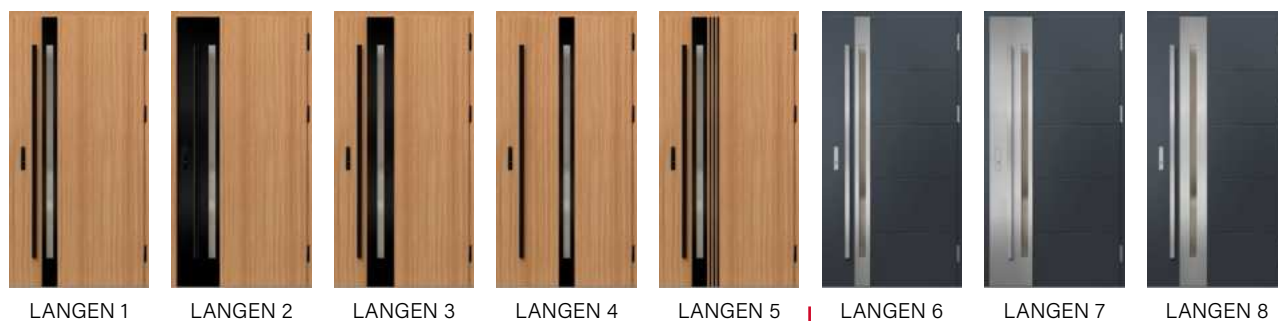

## PŘÍPLATEK - sklo-polopropustné zrcadlo

LANGEN 1-8
750,-

LANGEN 1, BOROVICE HORSKÁ, LABEL BLACK

OCELOVÉ VCHODOVÉ  
DVEŘE

NOVINKA