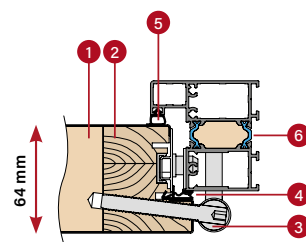

HLINÍKOVÁ ZÁRUBEŇ