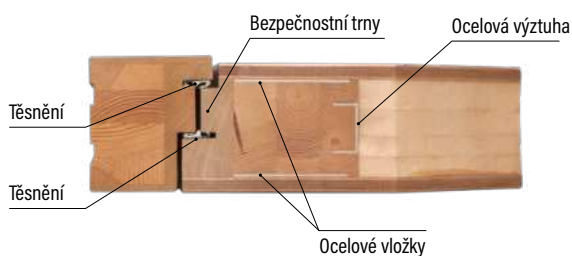

DŘEVĚNÉ VCHODOVÉ DVEŘE – TLOUŠŤKA 102 mm

BEZFALCOVÉ

Příplatek za bezfalcové provedení je 10 000,- bez DPH k tloušťce 102mm

Koeficient tepelné prostupnosti: Ud < 0,64 W/m²K

Materiál opláštění: dub, meranti

KONSTRUKCE

- tloušťka křídla 102 mm
- těsnění na křídle a zárubni
- bezpolodrážkové (bezfalcové) provedení
- dveře jsou opláštěny voděodolnou kompozitní deskou
- výplň křídla tvoří termoizolační polyuretanová pěna
- rám dveří je vyroben z masivních profilů dřeva borovice + dub/meranti
- zesílení rámu dveří ocelovou výztuhou
- pantová strana dveří a zárubně mají bezpečnostní trny proti vysazení dveří
- 3 skryté panty

ZÁRUBEŇ

- spojené masivní rámy borovice jsou pokryty dýhou z borovice, dubu nebo meranti.
- rozměr 107x80 mm

POVRCHOVÁ ÚPRAVA

- Třívrstvé speciální hydrodynamické vodou ředitelné barvy podle palety barev nebo RAL.

ROZMĚRY

- standardní nebo atypické rozměry: viz příplatky

STANDARDNÍ VYBAVENÍ:

- součástí balení je dřevěná rámová zárubeň
- lištový tříbodový zámek (rozteč 72 mm),
- čtyři kusy skryté 3D seřiditelných pantů,
- hliníkový práh s termoizolační vložkou nebo dřevěný
- 3 sklo REFLEX BRONZ (74mm)
- 4 sklo REFLEX BRONZ (100mm) v modelech P42, P44, P48, P57, P66, P68, P70, P98, P130, P132, P133, P135, P136