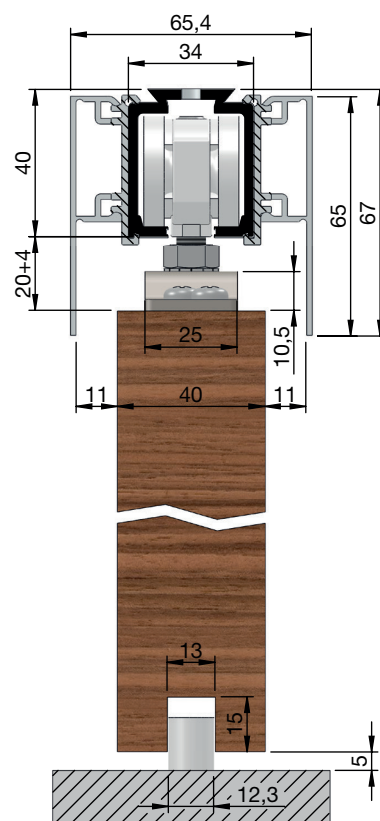

Posuvné kování HELM 140 dřevo

s jednostranným krycím profilem, vč. adaptérů

s oboustranným krycím profilem, vč. adaptérů
(montáž na strop)

s distančním a krycím profilem, vč. adaptérů

se 2 distančními profily a krycím profilem, vč. adaptérů