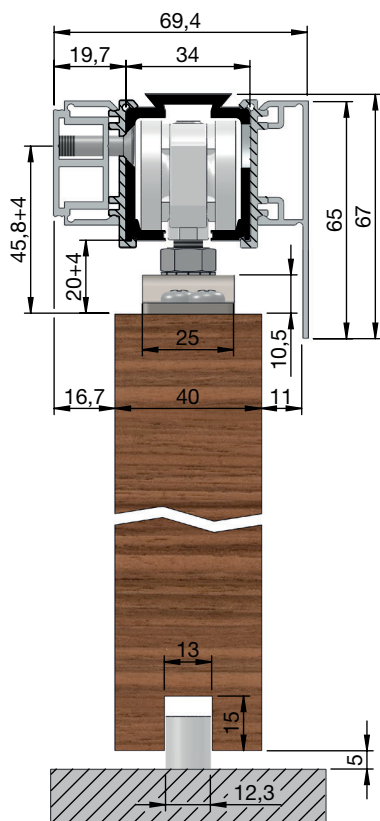

Posuvné kování HELM 140 dřevo

s jednostranným krycím profilem, vč. adaptérů

s oboustranným krycím profilem, vč. adaptérů
(montáž na strop)

s distančním a krycím profilem, vč. adaptérů

se 2 distančními profily a krycím profilem, vč. adaptérů