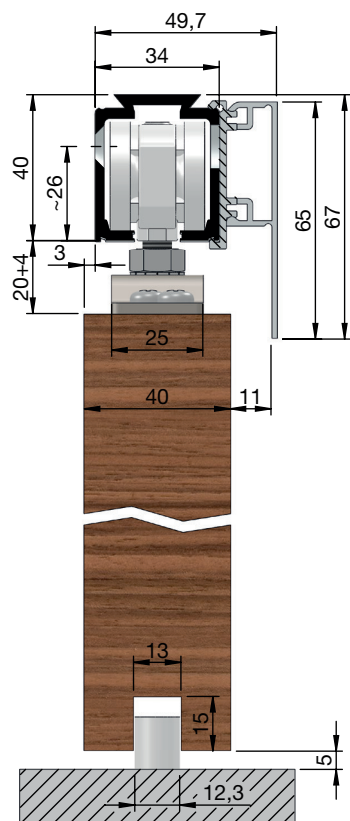

Posuvné kování HELM 140 dřevo

s jednostranným krycím profilem, vč. adaptérů

s oboustranným krycím profilem, vč. adaptérů
(montáž na strop)

s distančním a krycím profilem, vč. adaptérů

se 2 distančními profily a krycím profilem, vč. adaptérů